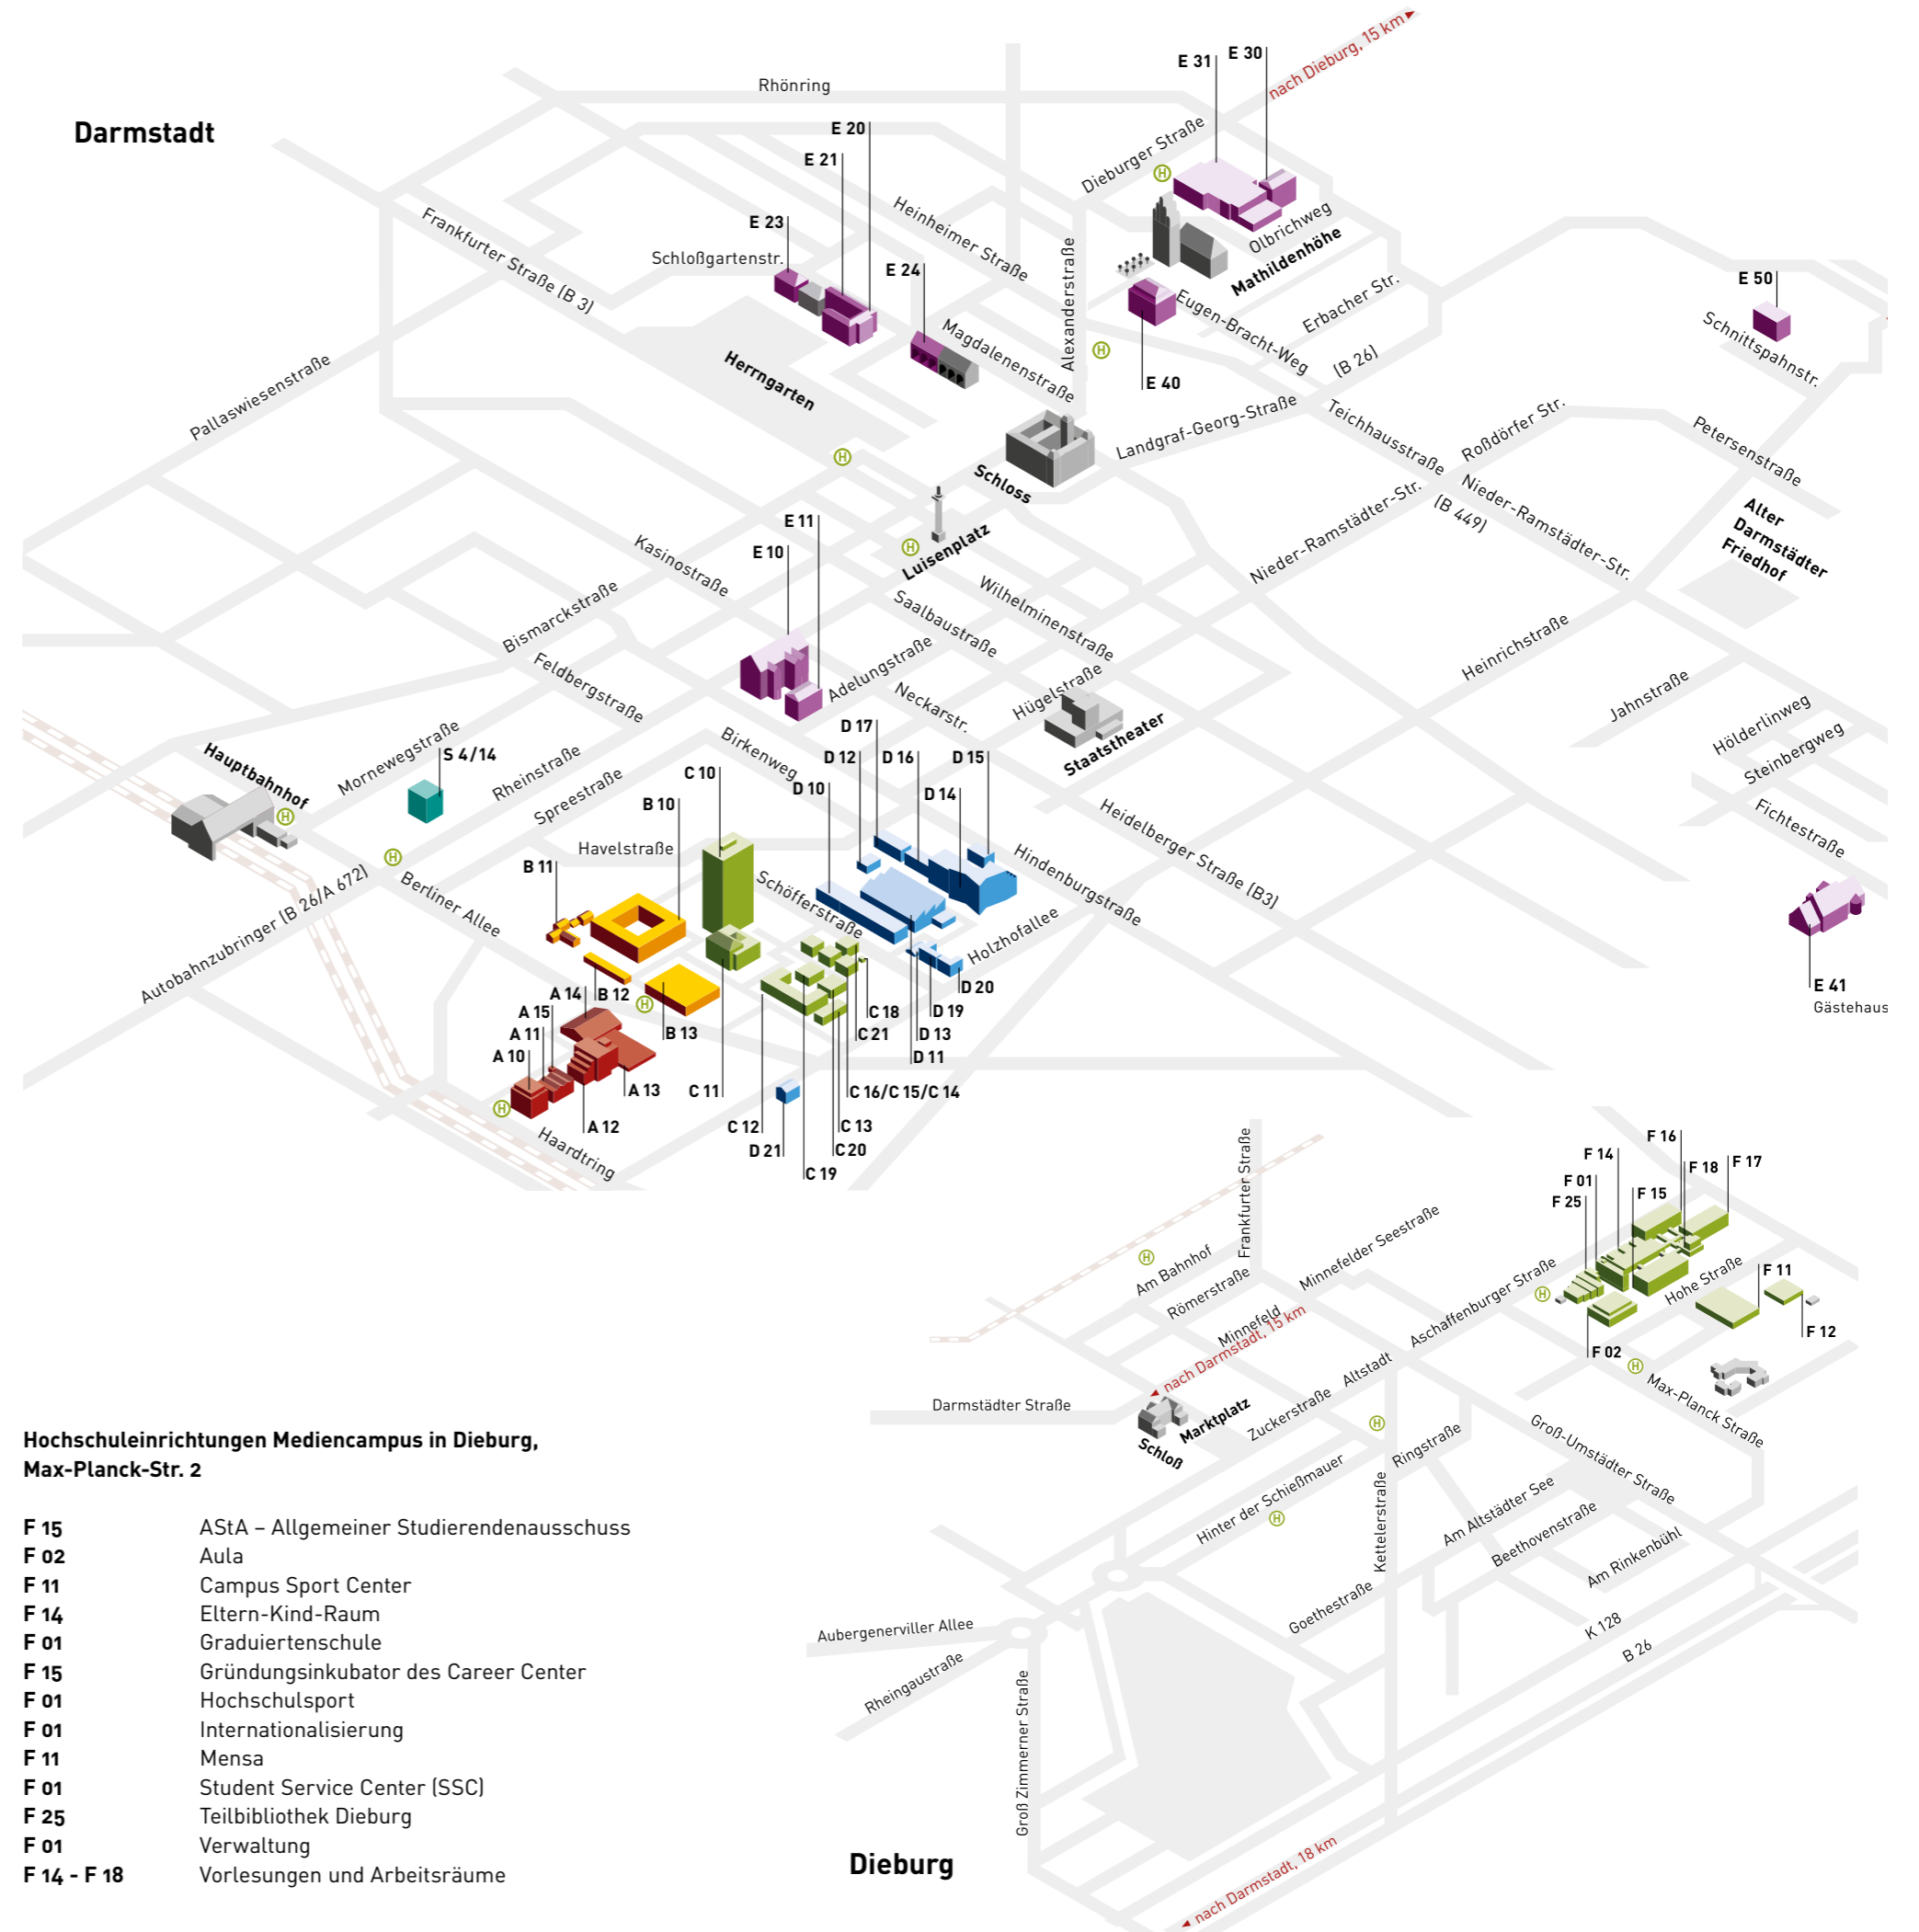

- **C 10** AStA - Allgemeiner Studierendenausschuss, Schöfferstraße 3
- **A 10** Career Center, Haardtring 100
- **A 10** Familienbüro, Haardtring 100
- **S 4/14** FHHRZ, Mornewegstraße 30
- **A 10** Graduiertenschule, Haardtring 100
- **A 15** Hausmeister, Haardtring 100
- **C 10** Hochschulleitung, Schöfferstraße 3
- **D 12** Hochspannungshalle, Schöfferstraße 8b
- **C 19** Hörsaalgebäude I, Schöfferstraße 3
- **C 20** Hörsaalgebäude II, Schöfferstraße 3
- **E 41** Internationales Gästehaus, Fichtestraße 33
- **D 20** Internationalisierung, Schöfferstraße 12
- **D 20** Kompetenzzentrum Lehre Plus, Schöfferstraße 12
- **D 13** Krabbelstube, Schöfferstraße 8
- **D 10** Medienzentrum, Zentralbibliothek, Lernzentrum, Schöfferstraße 8
- **C 11** Mensa I, Schöfferstraße 3
- **A 11** Mensa II, Haardtring 100
- **B 11** Pavillon, Vorlesungsgebäude, Schöfferstraße 1
- **C 10** Prüfungsamt, Schöfferstraße 3
- **A 10** Service Print Medien, Haardtring 100
- **D 20** Sicherheit und Umwelt, Schöfferstraße 12
- **C 10, D 20** Studienberatung, Schöfferstraße 3 und 12
- **C 10, D 20** Student Service Center (SSC), Schöfferstraße 3 und 12
- **E 20** Teilbibliothek Chemie, Hochschulstraße 2
- **E 31** Teilbibliothek Gestaltung, Olbrichweg 10
- **E 10** Teilbibliothek Sozialpädagogik, Adelongstraße 51
- **D 21** Vorlesungsgebäude, Holzhofallee 38
- **C 13** Vorlesungsgebäude, Schöfferstraße 3
- **D 19** Vorlesungsgebäude Schöfferstraße 10
- **B 13** Wasserbauhalle, Schöfferstraße 1
- **C 10** Weiterbildung und Duales Studienzentrum, Schöfferstraße 3
- **C 10** Zentrale Verwaltung, Schöfferstraße 3

Hochschuleinrichtungen Mediencampus in Dieburg, Max-Planck-Str. 2

- **F 15** AStA - Allgemeiner Studierendenausschuss
- **F 02** Aula
- **F 11** Campus Sport Center
- **F 14** Eltern-Kind-Raum
- **F 01** Graduiertenschule
- **F 15** Gründungsinkubator des Career Center
- **F 01** Hochschulsport
- **F 01** Internationalisierung
- **F 11** Mensa
- **F 01** Student Service Center (SSC)
- **F 25** Teilbibliothek Dieburg
- **F 01** Verwaltung
- **F 14 - F 18** Vorlesungen und Arbeitsräume