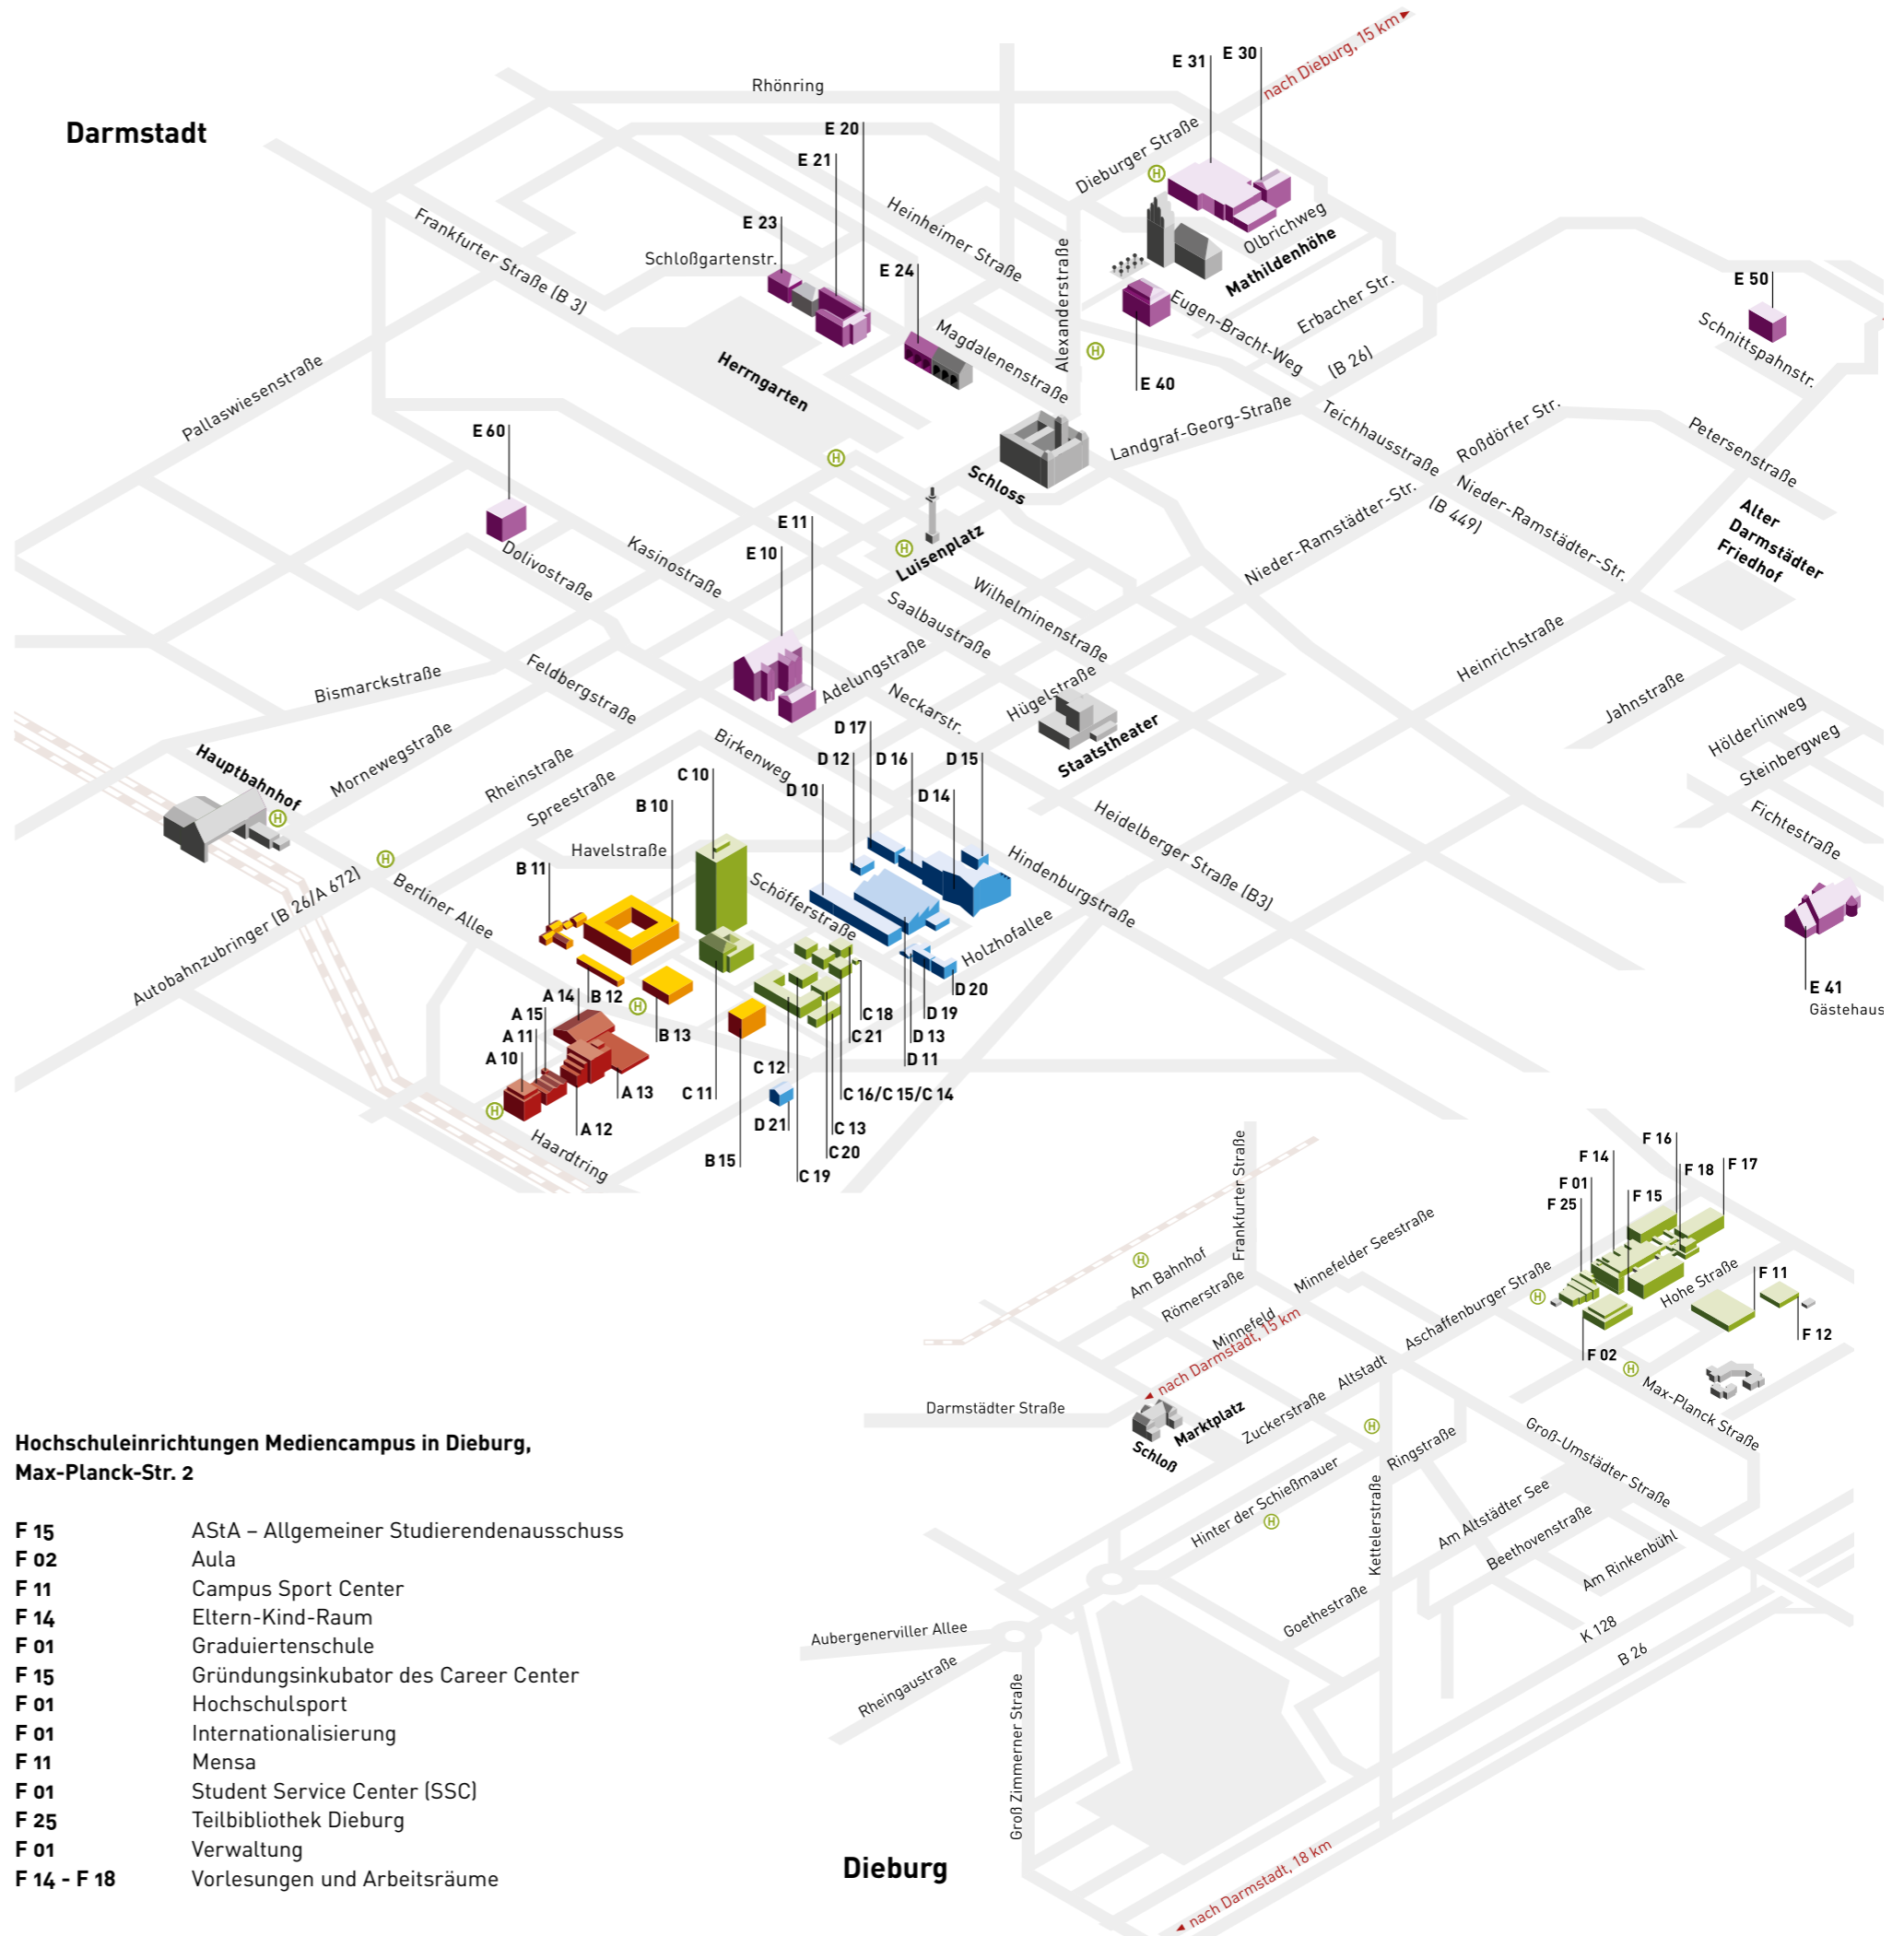

- **C 10** AStA – Allgemeiner Studierendenausschuss, Schöfferstraße 3
- **A10, D20** Career Center, Haardtring 100, ab Sommer 2017: Schöfferstraße 12
- **D20** E-Learning, Schöfferstraße 12
- **A 10** Familienbüro, Haardtring 100
- **E 60** FHHRZ, Dolivostraße 11
- **A 10** Graduiertenschule, Haardtring 100
- **D 21** Haus der Energie, Holzhofallee 38
- **A 15** Hausmeister, Haardtring 100
- **C 10** Hochschulleitung, Schöfferstraße 3
- **D 12** Hochspannungshalle, Schöfferstraße 8b
- **C 19** Hörsaalgebäude I, Schöfferstraße 3
- **C 20** Hörsaalgebäude II, Schöfferstraße 3
- **E 41** Internationales Gästehaus, Fichtestraße 33
- **D 20** Internationalisierung, Schöfferstraße 12
- **D 13** Krabbelstube, Schöfferstraße 8
- **D 10** Medienzentrum, Zentralbibliothek, Lernzentrum, Schöfferstraße 8
- **C 11** Mensa I, Schöfferstraße 3
- **A 11** Mensa II, Haardtring 100
- **B 11** Pavillon, Vorlesungsgebäude, Schöfferstraße 1
- **C 10** Prüfungsamt, Schöfferstraße 3
- **A 10** Service Print Medien, Haardtring 100
- **D 20** Sicherheit und Umwelt, Schöfferstraße 12
- **C 10, D 20** Studienberatung, Schöfferstraße 3 und 12
- **C 10, D 20** Student Service Center (SSC), Schöfferstraße 3 und 12
- **E 20** Teilbibliothek Chemie, Hochschulstraße 2
- **E 31** Teilbibliothek Gestaltung, Olbrichweg 10
- **E 10** Teilbibliothek Soziale Arbeit, Adelingstraße 51
- **D20** Trainerpool, Schöfferstraße 12
- **D 21** Vorlesungsgebäude, Holzhofallee 38
- **C 13** Vorlesungsgebäude, Schöfferstraße 3
- **D 19** Vorlesungsgebäude Schöfferstraße 10
- **B 13** Wasserbauhalle, Schöfferstraße 1
- **D 19** Weiterbildung und Duales Studienzentrum, Schöfferstraße 10
- **C 10** Zentrale Verwaltung, Schöfferstraße 3

Hochschuleinrichtungen Mediacampus in Dieburg, Max-Planck-Str. 2

- **F 15** AStA – Allgemeiner Studierendenausschuss
- **F 02** Aula
- **F 11** Campus Sport Center
- **F 14** Eltern-Kind-Raum
- **F 01** Graduiertenschule
- **F 15** Gründungsinkubator des Career Center
- **F 01** Hochschulsport
- **F 01** Internationalisierung
- **F 11** Mensa
- **F 01** Student Service Center (SSC)
- **F 25** Teilbibliothek Dieburg
- **F 01** Verwaltung
- **F 14 - F 18** Vorlesungen und Arbeitsräume